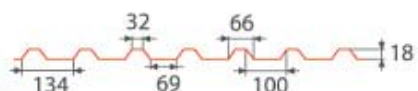

TRAPEZ T18

T18

szerokość krycia 107 cm szerokość całkowita 112 cm

szerokość krycia 81 cm szerokość całkowita 90 cm